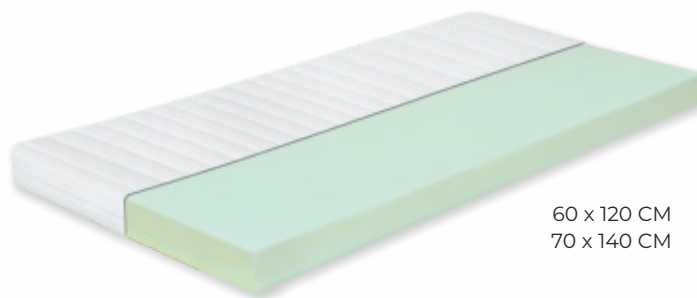

VÝŠKA
MATRACA

ANTI
ALERGÉNNA
ÚPRAVA

ZÁRUKA
2 ROKY

Topper Visco

POŤAH MEDICOTT

Detské matrace

Matrac je vyrobený z vysoko kvalitnej peny. Splňuje požiadavky každodenného používania a bol vytvorený na podporu zdravého spánku a správny vývoj vášho dieťaťa. Matrac je vhodný pre citlivú detskú pokožku, neobsahuje žiadne lepidlo a je vyrobený z bezpečných materiálov neškodných pre deti.

PUR PENA

TVRDOSŤ
MÁKKÁ

LAHKO
PRATELNÝ
POŤAH

VÝŠKA
MATRACA

ZÁRUKA
2 ROKY

60 x 120 CM
70 x 140 CM

Kuki

POŤAH ALOE VERA

Matrac Koko je kombináciou kvalitnej peny a kokosovej dosky, vďaka čomu je dokonale prispôsobený na spánok i denné používanie. Je obojstranný a praktický. Penová strana poskytne dieťaťu správnu oporu pri spánku a odpočinku. Druhá strana s kokosovou doskou zaisťuje skvelú priedušnosť a pevnejší podklad v postieľke.