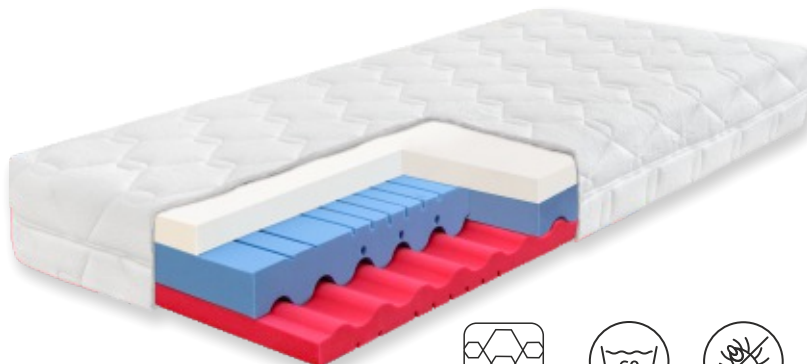

Matrac Una Hard je vytvorený z revolučnej hybridnej peny s vysokým odporom proti stlačeniu. Je ideálny pre všetkých milovníkov tvrdých matracov.

HYBRIDNÁ
PENA

TVRDOŠŤ
TVRDÁ

MÄKŠIA
RAMENNÁ
OBLASŤ

VÝŠKA
MATRACA

Dia Relax Hi

Matrac Dia Relax Hi je oproti matracu Dia Hi obohatený navyše o vrstvu mäkkej hybridnej peny. Tá dokonale odpruží tlak vášho tela tak, že môže dôjsť k okamžitému uvoľneniu svalov a relaxácii.

2x HY PENA
+ HR PENA

TVRDOSŤ
MÄKKÁ
- STREDNÁ

MÄKŠIA
RAMENNÁ
OBLASŤ

VÝŠKA
MATRACA

NOSNOSŤ

POŤAH
BAMBOO

LAHKO
PRATELNÝ
POŤAH

ANTI
ALERGÉNNÁ
ÚPRAVA

Dia Visco Hi

Matrac Dia Visco Hi je oproti matracu Dia Hi obohatený o vrstvu pamäťovej peny. Tá sa úplne poddá tvaru vášho tela, zmierni tlak na jednotlivé časti a zamedzí bolesti chrbta, kĺbov či kolien. Stredná vrstva z hybridnej peny dokonale odpruží tlak vášho tela tak, že môže dôjsť k okamžitému uvoľneniu svalov a relaxácii.