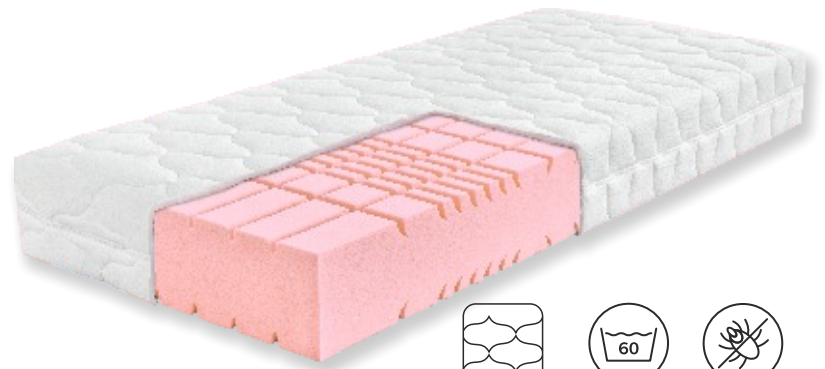

- Schopnosť regulovať vlhkosť
- Hladká štruktúra
- Odolnosť voči baktériám
- Ekologická šetrnosť

AHORN

Arella +

Anjelský matrac Arella+ predstavuje vrchol pohodlia a kvality spánku. Matrac je vyrobený z HR peny s objemovou hmotnosťou 50 kg/m³. Táto pena je obohatená o unikátne antidekubitné prierezy inšpirované anjelskými krídlami. S matracom Arella+ zažijete skutočný anjelský spánok.

HR PENA

TVRDOSŤ
STREDNÁ

MÁKŠIA
RAMENNÁ
OBLASŤ

VÝŠKA
MATRACA

NOSNOSŤ

POŤAH
TENCEL

LAHKO
PRATEĽNÝ
POŤAH

ANTI
ALERGÉNNÁ
ÚPRAVA

Arella Soft +

Matrac Arella Soft+ je oproti matracu Arella+ vyrobený z peny s nižším odporom proti stlačeniu, čím sa stáva ideálnym pre milovníkov mäkkých matracov. Prejdite na matrac Arella Soft+ a zažijete skutočný anjelský spánok.