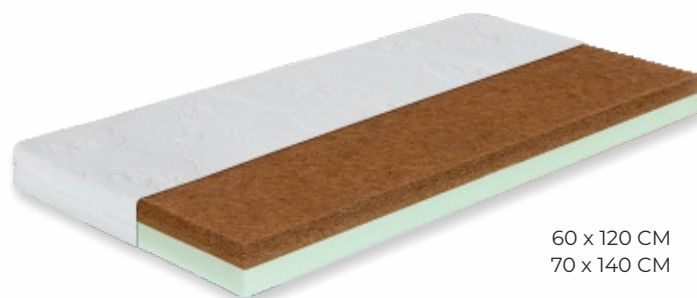

Matrac Koko je kombináciou kvalitnej peny a kokosovej dosky, vďaka čomu je dokonale prispôsobený na spánok i denné používanie. Je obojstranný a praktický. Penová strana poskytne dieťaťu správnu oporu pri spánku a odpočinku. Druhá strana s kokosovou doskou zaisťuje skvelú priedušnosť a pevnejší podklad v postieľke.

PUR PENA
- KOKOS

TVRDOSŤ
STREDNÁ

LAHKO
PRATELNÝ
POŤAH

VÝŠKA
MATRACA

ZÁRUKA
2 ROKY

60 x 120 CM
70 x 140 CM

Koko

POŤAH ALOE VERA