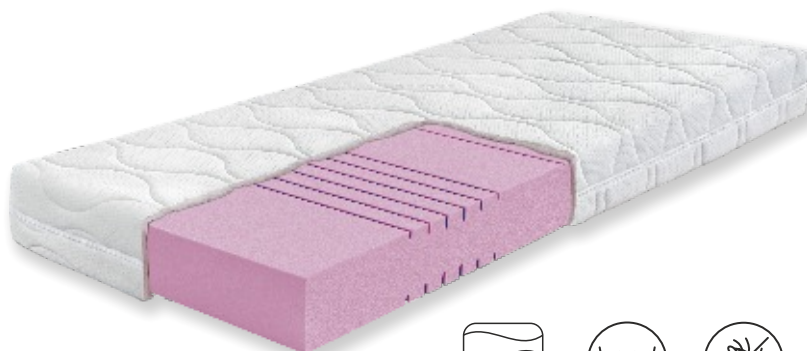

ANTI
ALERGÉNNÁ
ÚPRAVA

Una Soft

Matrac Una Soft je vytvorený z revolučnej hybridnej peny s nízkym odporom proti stlačeniu. Je to ideálny matrac pre všetkých milovníkov mäkkých matracov.

HYBRIDNÁ
PENA

TVRDOŠŤ
MÄKKÁ

MÄKŠIA
RAMENNÁ
OBLASŤ

VÝŠKA
MATRACA

70-120
kg

NOSNOSŤ PODĽA
VÝŠKY MATRACA

POŤAH
MEDICOTT

LAHKO
PRATEĽNÝ
POŤAH

ANTI
ALERGÉNNÁ
ÚPRAVA

Una Hard

Matrac Una Hard je vytvorený z revolučnej hybridnej peny s vysokým odporom proti stlačeniu. Je ideálny pre všetkých milovníkov tvrdých matracov.

HYBRIDNÁ
PENA

TVRDOŠŤ
TVRDÁ

MÄKŠIA
RAMENNÁ
OBLASŤ

VÝŠKA
MATRACA