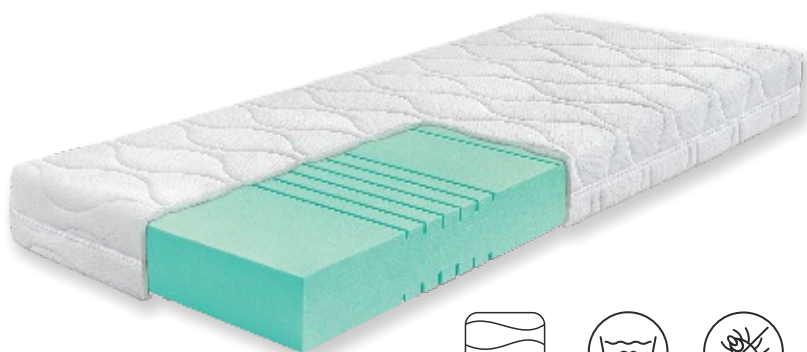

- REVOLUČNÁ HYBRIDNÁ PENA KOMBINUJÚCA NAJLEPŠIE VLASTNOSTI HR A PUR PENY
- MATERIÁL BUDÚCNOSTI
- ODĽAHČENIE TLAKU
- OTVORENÁ BUNKOVÁ ŠTRUKTÚRA PRE LEPŠIU CIRKULÁCIU VZDUCHU

Poťah Medicott

Revolučná látka, pri ktorej si môžete byť istí, že váš matrac bude čistý, bezpečný a zdravý.

HYBRIDNÁ
PENA

TVRDOŠŤ
STREDNÁ

MÄKŠIA
RAMENNÁ
OBLASŤ

VÝŠKA
MATRACA

70-120
kg

NOSNOSŤ PODĽA
VÝŠKY MATRACA

POŤAH
MEDICOTT

LAHKO
PRATEĽNÝ
POŤAH

ANTI
ALERGÉNNÁ
ÚPRAVA

Una Soft

Matrac Una Soft je vytvorený z revolučnej hybridnej peny s nízkym odporom proti stlačeniu. Je to ideálny matrac pre všetkých milovníkov mäkkých matracov.

HYBRIDNÁ
PENA

TVRDOŠŤ
MÄKKÁ

Matrac Una Hard je vytvorený z revolučnej hybridnej peny s vysokým odporom proti stlačeniu. Je ideálny pre všetkých milovníkov tvrdých matracov.

HYBRIDNÁ
PENA

TVRDOŠŤ
TVRDÁ

MÄKŠIA
RAMENNÁ
OBLASŤ

VÝŠKA
MATRACA