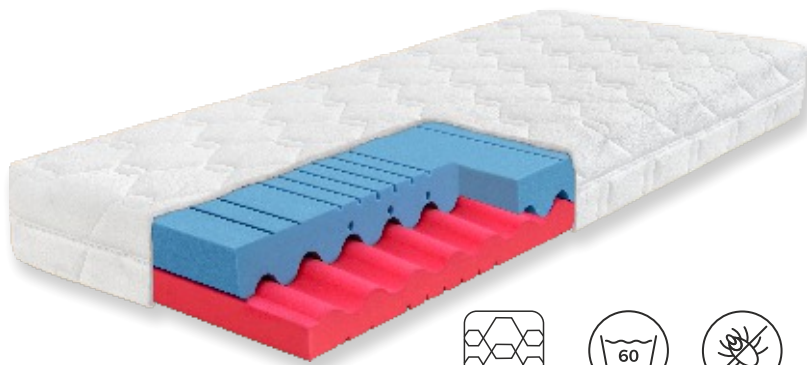

Božský spánok každú noc

Predstavujeme vám božský rad matracov Dia Hi, ktorý je vylepšenou verziou obľúbeného radu Dia. S týmto radom matracov vám prinášame ešte väčšie pohodlie a dokonalý spánok. Matrace Dia Hi využívajú kombináciu hybridnej peny a HR peny s unikátnym prierezom v tvare kvapky.

- VYSOKÁ OBJEMOVÁ HMOTNOSŤ PIEN 50 kg/m³
- UNIKÁTNE PRIEREZY V TVARE KVAPKY NA ODVOD VLHKOSTI
- VZDUŠNOSŤ
- ZMÄKČENIE V OBLASTI RAMIEN

Potah Bamboo

Inovatívny materiál vytvorený z prírodných bambusových vlákien. Svojimi vlastnosťami sa ponúka na použitie ako potah luxusných matracov

Prečo Bamboo?

- Mäkkosť a pohodlie
- Absorpcia vlhkosti
- Antistatické vlastnosti
- Regulácia teploty
- Ekologická udržateľnosť

Dia Hi

Matrac Dia Hi je vylepšenou verziou nášho obľúbeného matraca Dia. Využíva kombináciu pružnej hybridnej peny, studenej peny s vysokou objemovou hmotnosťou (50 kg/m³) a unikátneho prierezu pre maximálne pohodlie.

Dia Relax Hi

Matrac Dia Relax Hi je oproti matracu Dia Hi obohatený navyše o vrstvu mäkkej hybridnej peny. Tá dokonale odpruží tlak vášho tela tak, že môže dôjsť k okamžitému uvoľneniu svalov a relaxácii.