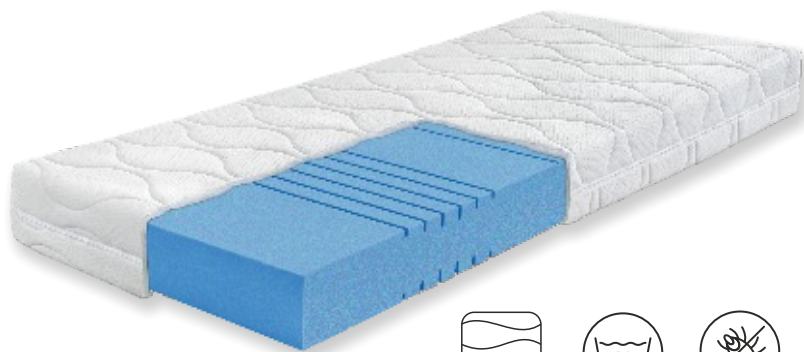

- REVOLUČNÁ HYBRIDNÁ PENA KOMBINUJÚCA NAJLEPŠIE VLASTNOSTI HR A PUR PENY
- MATERIÁL BUDÚCNOSTI
- ODĽAHČENIE TLAKU
- OTVORENÁ BUNKOVÁ ŠTRUKTÚRA PRE LEPŠIU CIRKULÁCIU VZDUCHU

Poťah Medicott

Revolučná látka, pri ktorej si môžete byť istí, že váš matrac bude čistý, bezpečný a zdravý.

Prečo Medicott?

- Špeciálne ošetrovaná bavlna zabraňuje prenikaniu vlhkosti a vzniku plesní
- Zabraňuje výskytu roztočov
- Nulový obsah fungicídov a mikrocídov
- Ekologická šetrnosť

AHORN

Una

Matrac Una je vytvorený z revolučnej hybridnej peny. Ideálne sa prispôsobuje ľudskému telu, poskytuje optimálnu podporu a zaisťuje zdravý, regenerujúci spánok.

ANTI
ALERGÉNNÁ
ÚPRAVA

Una Soft

Matrac Una Soft je vytvorený z revolučnej hybridnej peny s nízkym odporom proti stlačeniu. Je to ideálny matrac pre všetkých milovníkov mäkkých matracov.

HYBRIDNÁ
PENA

TVRDOŠŤ
MÄKKÁ