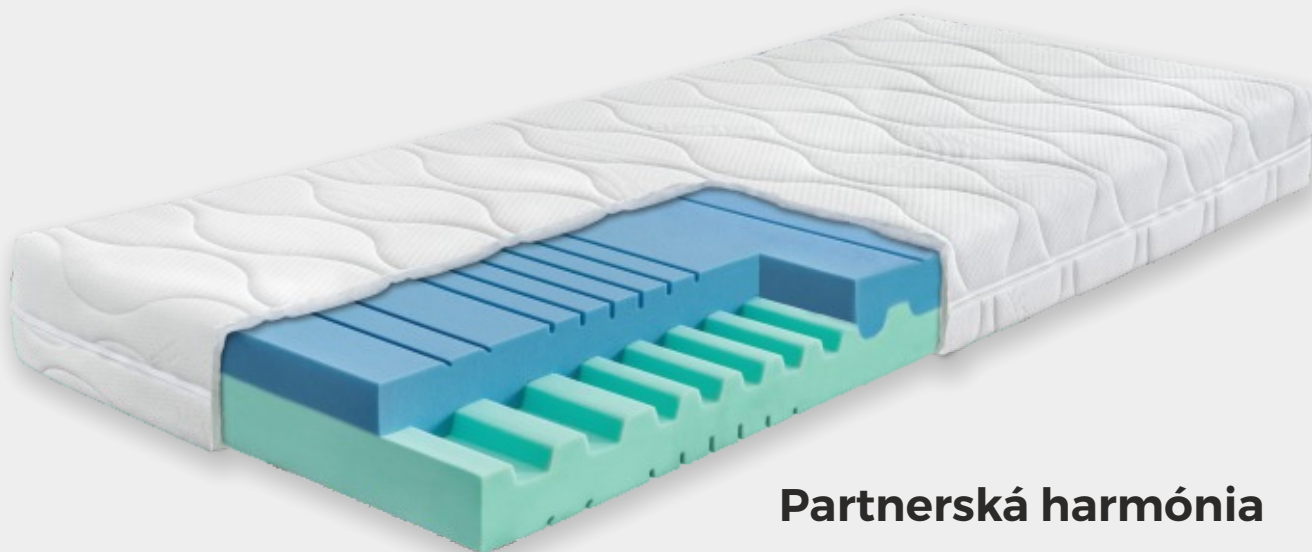

Juna

Partnerská harmónia

Nosnosť

PODĽA VÝŠKY
MATRACA

Opora

5 ZÓN

Materiál

HYBRIDNÁ PENA

Záruka

2 ROKY

Partnerská harmónia

Rovnako ako bohyňa Juno prináša do života párov harmóniu a lásku, tak matrac Juna prináša harmóniu do partnerského spánku. Juna je viac než len matrac – je to symfónia precíznej technológie a dokonalého komfortu.

- KOMBINÁCIA DVOCH DRUHOV HYBRIDNEJ PENY
- IDEÁLNY MATRAC PRE PÁRY
- VYSOKÝ KOMFORT
- OTVORENÁ BUNKOVÁ ŠTRUKTÚRA PRE LEPŠIU CIRKULÁCIU VZDUCHU

Poťah Medicott

Revolučná látka, pri ktorej si môžete byť istí, že váš matrac bude čistý, bezpečný a zdravý.

Prečo Medicott?

- Špeciálne ošetrená bavlna zabraňuje prenikaniu vlhkosti a vzniku plesní
- Zabraňuje výskytu roztočov
- Nulový obsah fungicidov a mikrocidov
- Ekologická šetrnosť

TVRDOSŤ
MÁKKÁ - STREDNÁ

MÁKŠIA
RAMENNÁ
OBLASŤ

VÝŠKA
MATRACA

POŤAH
MEDICOTT

LAHKO
PRATELNÝ
POŤAH

ANTI
ALERGÉNNÁ
ÚPRAVA