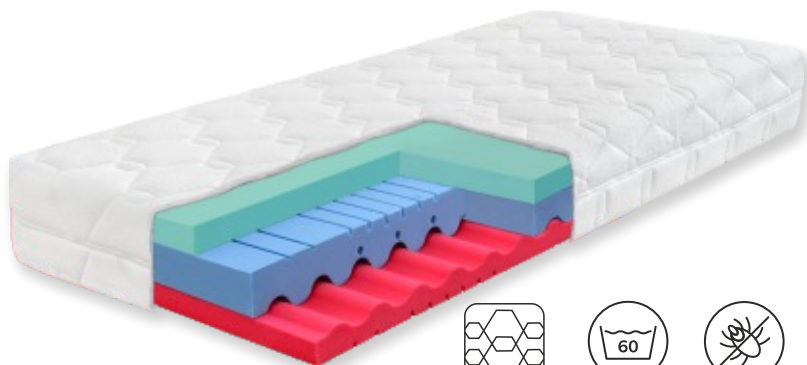

Prečo Bamboo?

- Mäkkosť a pohodlie
- Absorpcia vlhkosti
- Antistatické vlastnosti
- Regulácia teploty
- Ekologická udržateľnosť

Dia Hi

Matrac Dia Hi je vylepšenou verziou nášho obľúbeného matraca Dia. Využíva kombináciu pružnej hybridnej peny, studenej peny s vysokou objemovou hmotnosťou (50 kg/m³) a unikátneho prierezu pre maximálne pohodlie.

HY PENA
+ HR PENA

TVRDOSŤ
MÄKKÁ
- STREDNÁ

MÄKŠIA
RAMENNÁ
OBLASŤ

VÝŠKA
MATRACA

NOSNOSŤ PODLA
VÝŠKY MATRACA

POŤAH
BAMBOO

LAHKO
PRATELNÝ
POŤAH

ANTI
ALERGÉNNÁ
ÚPRAVA

Dia Relax Hi

Matrac Dia Relax Hi je oproti matracu Dia Hi obohatený navyše o vrstvu mäkkej hybridnej peny. Tá dokonale odpruží tlak vášho tela tak, že môže dôjsť k okamžitému uvoľneniu svalov a relaxácii.

Dia Visco Hi

Matrac Dia Visco Hi je oproti matracu Dia Hi obohatený o vrstvu pamäťovej peny. Tá sa úplne poddá tvaru vášho tela, zmierni tlak na jednotlivé časti a zamedzí bolesti chrbta, kĺbov či kolien. Stredná vrstva z hybridnej peny dokonale odpruží tlak vášho tela tak, že môže dôjsť k okamžitému uvoľneniu svalov a relaxácii.