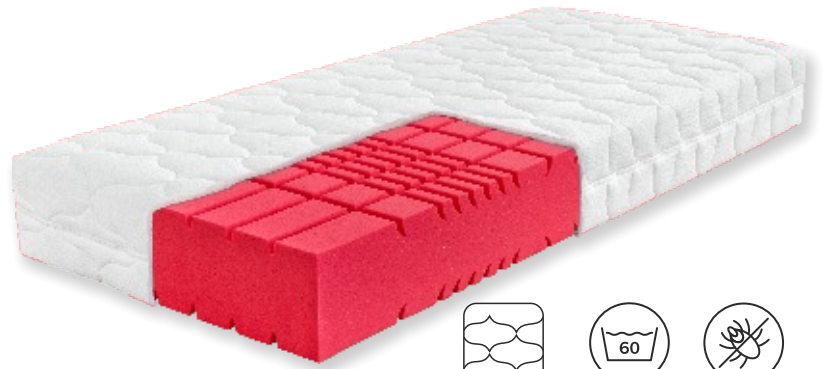

podpora prekrvenia tela a zamedzenie vzniku preležanín

Potah Tencel

Lyocelové vlákno získavané z botanických surovín ponúka mnoho výhod pre komfortný spánok a starostlivosť o životné prostredie.

Prečo Tencel?

- Schopnosť regulovať vlhkosť
- Hladká štruktúra
- Odolnosť voči baktériám
- Ekologická šetrnosť

AHORN

Arella +

Anjelský matrac Arella+ predstavuje vrchol pohodlia a kvality spánku. Matrac je vyrobený z HR peny s objemovou hmotnosťou 50 kg/m³. Táto pena je obohatená o unikátne antidekubitné prierezy inšpirované anjelskými krídlami. S matracom Arella+ zažijete skutočný anjelský spánok.