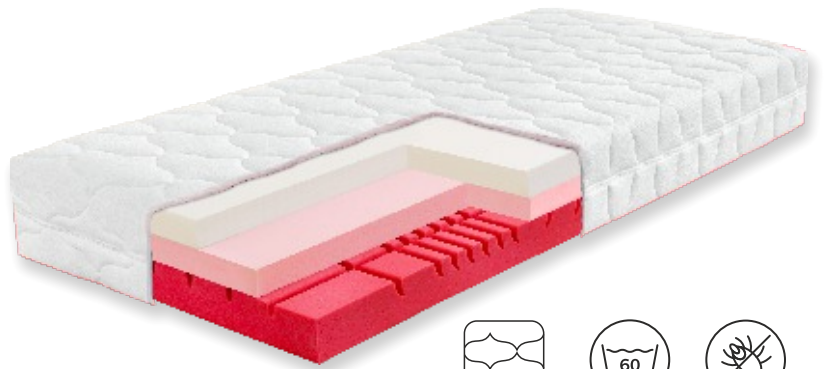

Arella Soft +

Matrac Arella Soft+ je oproti matracu Arella+ vyrobený z peny s nižším odporom proti stlačeniu, čím sa stáva ideálnym pre milovníkov mäkkých matracov. Prejdite na matrac Arella Soft+ a zažijete skutočný anjelský spánok.

HR PENA

TVRDOSŤ
MÁKKÁ

MÁKŠIA
RAMENNÁ
OBLASŤ

VÝŠKA
MATRACA

NOSNOSŤ

POŤAH
TENCEL

LAHKO
PRATEĽNÝ
POŤAH

ANTI
ALERGÉNNÁ
ÚPRAVA

Arella Visco +

Matrac Arella Visco+ kombinuje oba varianty studenej peny s nižším a vyšším odporom proti stlačeniu. Navyše je obohatený o vrstvu pamätovej peny, ktorá úspešne zmiernuje bolesť a otláčenie všetkých partií.